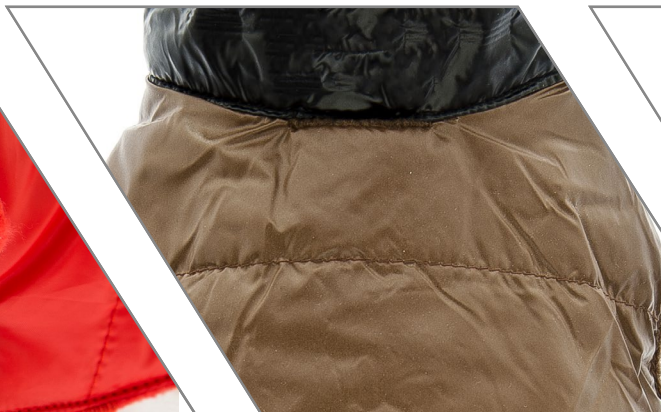

24 cm - 9,45 inch ABF24/24-R 8 014302 178918	27 cm - 10,63 inch ABF24/27-R 8 014302 178956	30 cm - 11,81 inch ABF24/30-R 8 014302 178994	33 cm - 12,99 inch ABF24/33-R 8 014302 179038	36 cm - 14,17 inch ABF24/36-R 8 014302 179076	39 cm - 15,35 inch ABF24/39-R 8 014302 179113	43 cm - 16,92 inch ABF24/43-R 8 014302 179151
	47 cm - 18,50 inch ABF24/47-R 8 014302 179199	51 cm - 20,07 inch ABF24/51-R 8 014302 179236					
	24 cm - 9,45 inch ABF24/24-B 8 014302 178895	27 cm - 10,63 inch ABF24/27-B 8 014302 178932	30 cm - 11,81 inch ABF24/30-B 8 014302 178970	33 cm - 12,99 inch ABF24/33-B 8 014302 179014	36 cm - 14,17 inch ABF24/36-B 8 014302 179052	39 cm - 15,35 inch ABF24/39-B 8 014302 179090	43 cm - 16,92 inch ABF24/43-B 8 014302 179137
	47 cm - 18,50 inch ABF24/47-B 8 014302 179175	51 cm - 20,07 inch ABF24/51-B 8 014302 179212					
	24 cm - 9,45 inch ABF24/24-M 8 014302 178901	27 cm - 10,63 inch ABF24/27-M 8 014302 178949	30 cm - 11,81 inch ABF24/30-M 8 014302 178987	33 cm - 12,99 inch ABF24/33-M 8 014302 179021	36 cm - 14,17 inch ABF24/36-M 8 014302 179069	39 cm - 15,35 inch ABF24/39-M 8 014302 179106	43 cm - 16,92 inch ABF24/43-M 8 014302 179144
	47 cm - 18,50 inch ABF24/47-M 8 014302 179182	51 cm - 20,07 inch ABF24/51-M 8 014302 179229